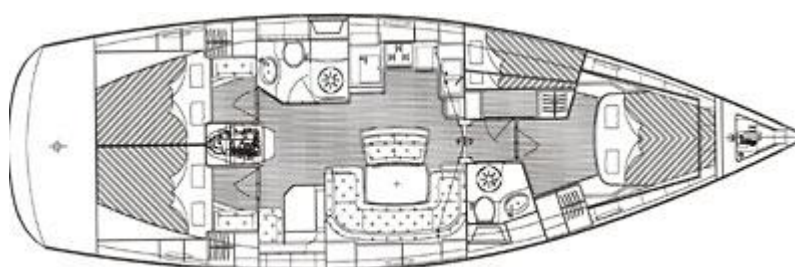

BAVARIA 46

Спецификация

Год постройки	2005-06 г
Длина	14,21 м
Ширина	4,35 м
Осадка	1,85 м
Водоизмещение	11,1 т
Двигатель	55 л.с.
Баки для воды	460 л

Компас, GPS, авторулевой, ручной компас-пеленгатор, бинокль, морские карты, навигационный набор, Лоция по Турции и Греции (Нем. и Англ.), радиоприёмник, эхолот, лаг, инструменты для измерения скорости ветра, указатель ветра WINDEX, часы и барометр, бортовая документация.

Всего спальных мест 8, кают 4, галюн/душ 2

Спасательный плот, спасательный круг, спасательные жилеты, страховочные концы, шлюпка/"тузик", VHF, сигналы бедствия, фальшфейер, аптечка первой помощи, emergency tiller, огнетушители, bosun, навигационные огни, national+guest flags, N-C-Q, сигнальные флаги, радарный отражатель.