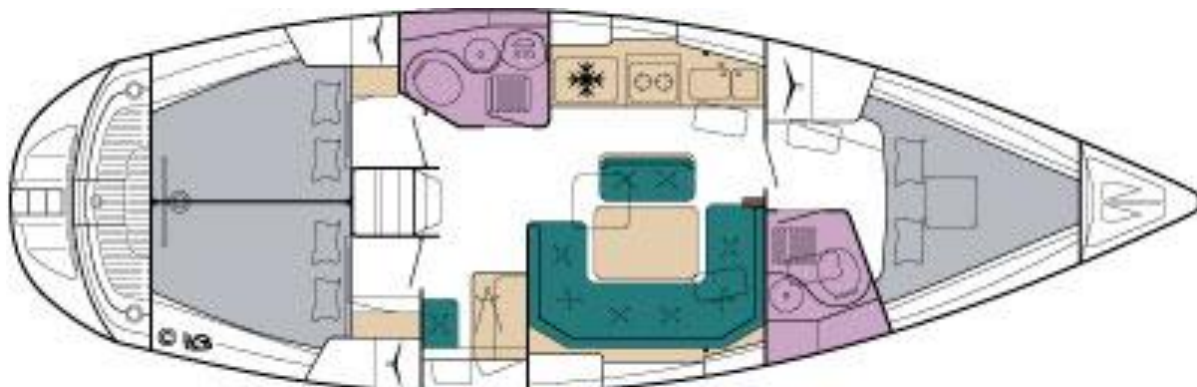

## BAVARIA 40C

### Спецификация

Год постройки	2008-2010 г
Длина	12,35 м
Ширина	3,99 м
Осадка	1,90 м
Водоизмещение	8,5 т
Двигатель	27 л.с.
Баки для воды	360 л

Компас, GPS, картплоттер, авторулевой, ручной компас-пеленгатор, бинокль, морские карты, навигационный набор, Лоция по Турции и Греции (Нем. и Англ.), радиоприёмник, эхолот, лаг, инструменты для измерения скорости ветра, указатель ветра WINDEX, часы и барометр, бортовая документация.

Электрический брашпиль, трюмная помпа, зарядное устройство для аккумуляторов, разъем для электропитания с берега, тент Viminii top, тент (sprayhood), тиковая палуба, трап-сходня, трап для купания, палубный душ, оборудованный камбуз, CD проигрыватель, вывод колонок в кокпит, ласты и маски, сервисный аккумулятор

Всего спальных мест 7, наилучшее размещение для 6, кают 3, с двуспальной коватью 3, спальные места в кают-компании 1, гальюн/душ 2